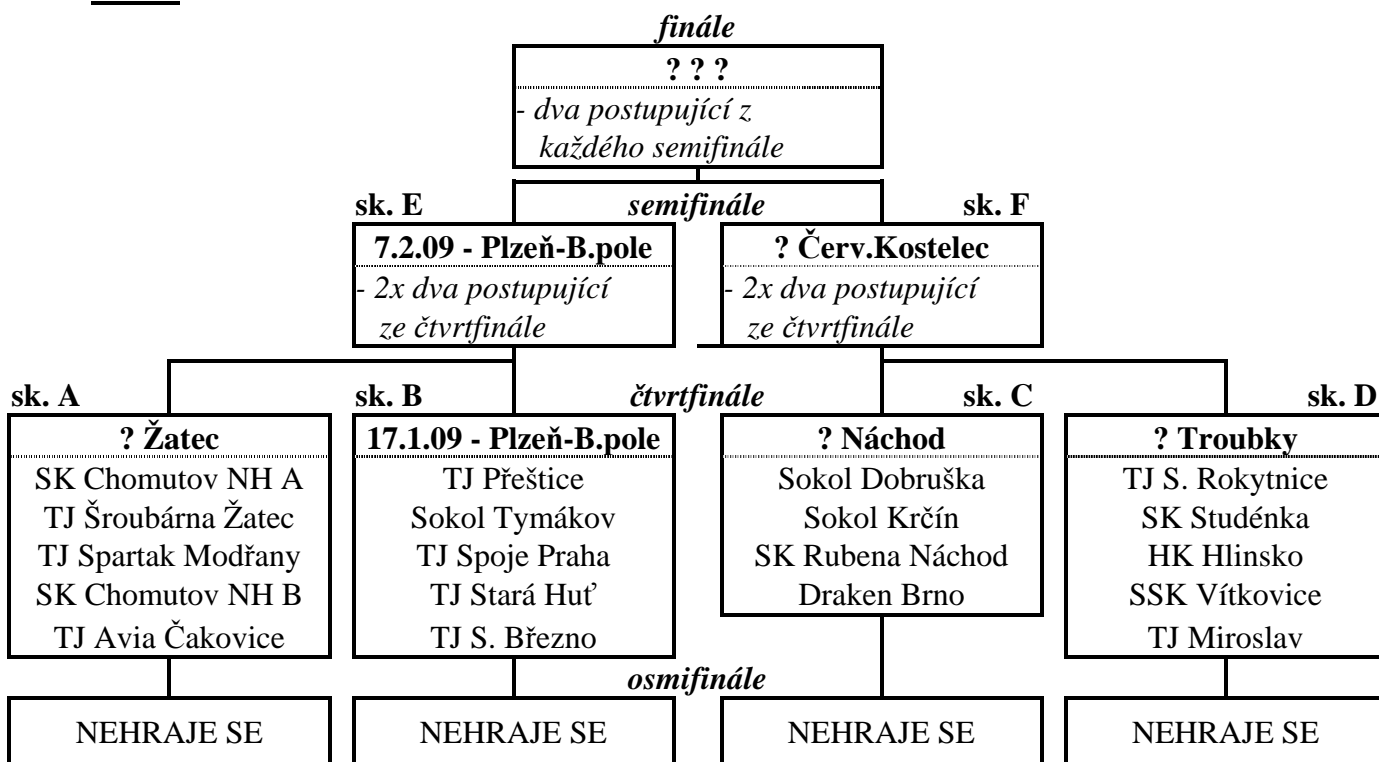

10. NASAZENÍ 35. r. ČESKÉHO POHÁRU DOSPĚLÝCH

ŽENY