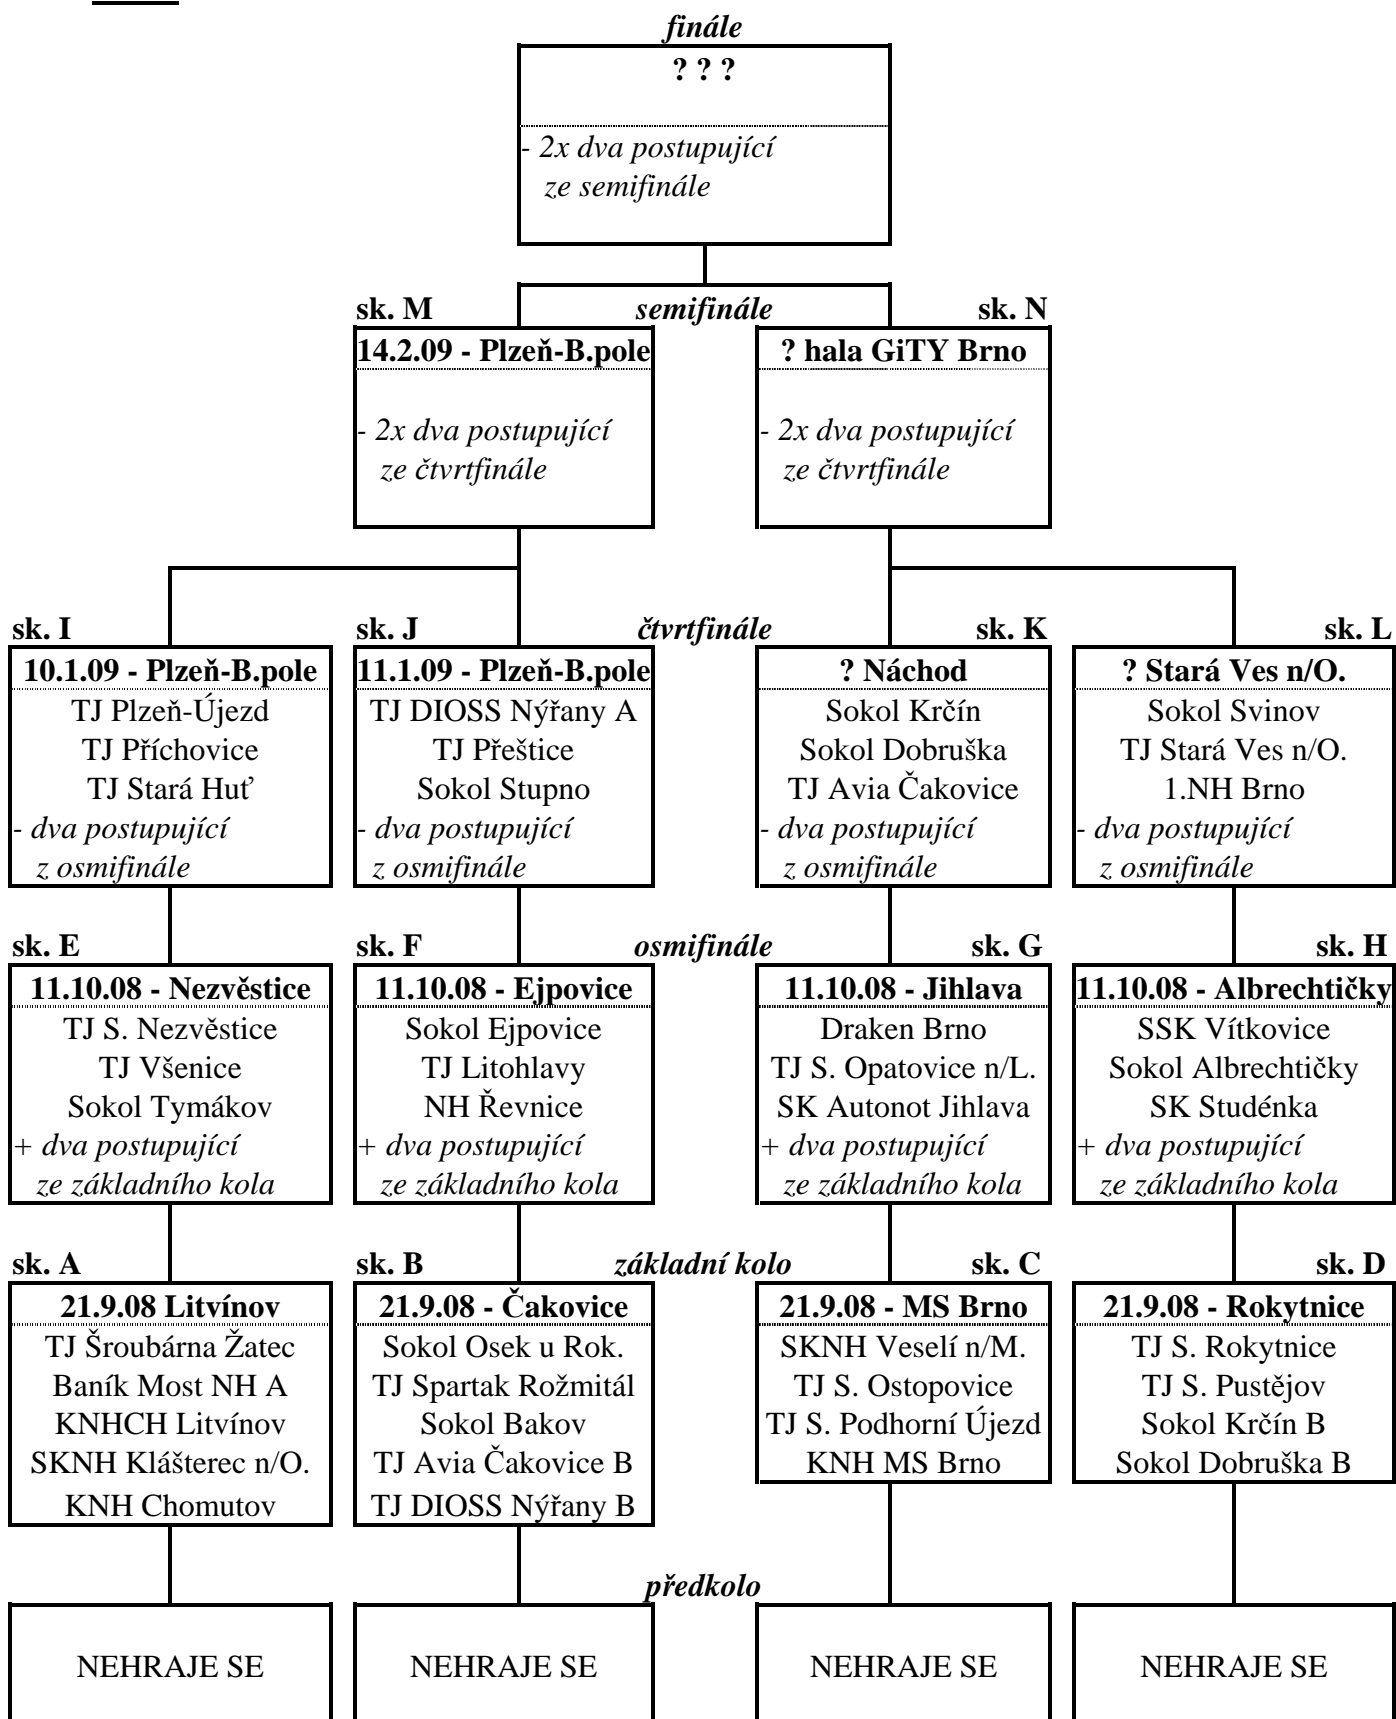

MUŽI

11. ROZPIS LIGOVÝCH SOUTĚŽÍ – JARO 2008

31.8.2008 neděle	<u>1. liga mužů</u>	1	11,00	TJ Přeštice	- TJ Plzeň-Újezd	ŠIMÁNEK Petr
		2	15,00	TJ Stará Huť	- TJ DIOSS Nýřany	ŠPERL Jindřich
		3	10,45	TJ Příchovice	- Sokol Stupno	LENFELD Aleš
		4	15,00	Sokol Svinov	- Sokol Dobruška	HAVLÍK Jaromír
		5	14,30	1.NH Brno	- TJ Stará Ves n/O.	HAVLÍK Jiří
		6	11,00	TJ Avia Čakovice	- Sokol Krčín A	VÁCLAVEK Jan
31.8.2008 neděle	<u>1. liga žen</u>	201	9,30	TJ Přeštice	- TJ Spojte Praha	ŠIMÁNEK Petr
		202	10,00	TJ Šr. Žatec	- TJ Spartak Modřany	ŠIMICE Václav
		203	16,00	Sokol Tymákov	- SK Chomutov NH	LEUGNER Martin
		204	9,00	SK Studénka	- Sokol Dobruška	SCHMIDT Otto
		205	10,00	SK Rubena Náchod	- TJ S. Rokytnice	LIŠKA Aleš
		206	10,30	Sokol Krčín	- HK Hlinsko v Č.	BLÁHA Jiří
31.8.2008 neděle	<u>2. liga sk. A</u>	401	15,00	KNHCH Litvínov	- Sokol Bakov	BUKOVSKÝ Jaroslav
		402	11,30	TJ Šr. Žatec	- NH Řevnice	ŠIMICE Václav
		403	10,30	Baník Most NH	- TJ Všenice	POPELKA Josef
		404	10,30	TJ Spartak Rožmitál	- TJ S. Ejpovice	HEJL Zdeněk
		405	15,00	Sokol Osek u R.	- TJ S. Nezvěstice	HOLÝ Jaroslav
		406	10,45	TJ Litohlavy	- Sokol Tymákov	ADÁMEK Jan
31.8.2008 neděle	<u>2. liga sk. B</u>	601	10,30	SK Autonot Jihlava	- Sokol Krčín B	KOVÁŘ Miroslav
		602	10,15	TJ S. Ostopovice	- TJ S. Podhorní Újezd	HAVLÍK Jiří
		603	10,30	TJ S. Opatovice n/L.	- Draken Brno	MÁLEK Jan
		604	10,15	SKNH Veselí n/M.	- SSK Vítkovice	ZIEGLER Miloň
		605	10,15	TJ S. Pustějov	- TJ S. Rokytnice	BITTNER Libor
		606	10,30	SK Studénka	- Sokol Albrechtický	SCHMIDT Otto
7.9.2008 neděle	<u>1. liga mužů</u>	7	11,00	TJ Plzeň-Újezd	- TJ DIOSS Nýřany	ZDRÁHAL Jaromír
		8	15,00	TJ Stará Huť	- TJ Příchovice	TOMAN Ivo
		9	10,30	Sokol Stupno	- TJ Přeštice	BLÁHA Jiří
		10	11,00	TJ Stará Ves n/O.	- Sokol Svinov	MAIWAELDER Jiří
		11	11,00	Sokol Krčín A	- 1.NH Brno	BAUMRUK Jan
		12	12,00	Sokol Dobruška	- TJ Avia Čakovice	SLADKÝ Hynek
7.9.2008 neděle	<u>1. liga žen</u>	207	16,00	TJ Spojte Praha	- TJ Spartak Modřany	KUGLER Zdeněk
		208	10,00	TJ Šr. Žatec	- Sokol Tymákov	LENFELD Aleš
		209	11,00	SK Chomutov NH	- TJ Přeštice	BITTNER Libor
		210	9,00	TJ S. Rokytnice	- SK Studénka	VÁCLAVEK Jan
		211	13,00	HK Hlinsko v Č.	- SK Rubena Náchod	PAŠKO Pavel
		212	10,30	Sokol Dobruška	- Sokol Krčín	SLADKÝ Hynek
7.9.2008 neděle	<u>2. liga sk. A</u>	407	10,00	Sokol Bakov	- NH Řevnice	MÁLEK Josef
		408	16,00	TJ Šr. Žatec	- Baník Most NH	SLAVÍK Václav
		409	14,30	TJ Všenice	- KNHCH Litvínov	POPELKA Josef
		410	15,15	TJ S. Nezvěstice	- TJ Spartak Rožmitál	ŠPERL Jindřich
		411	15,00	Sokol Tymákov	- Sokol Osek u R.	ADÁMEK Jan
		412	15,00	TJ S. Ejpovice	- TJ Litohlavy	VOTAVA Tomáš